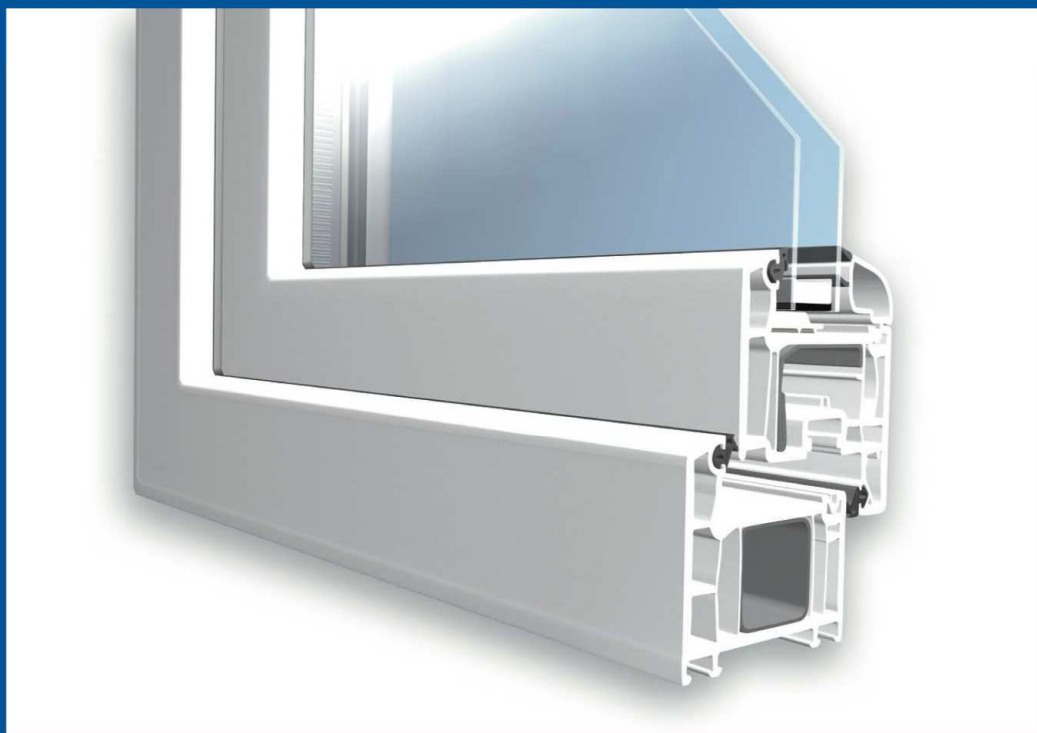

PERFECTLINE

VEKA systém s klasickým tvarem

- klasické tvary s lehce zaoblenými hranami a šedým těsněním
- obzvláště nenáročné na údržbu, zasklívací lišta v jedné rovině s plochou
- 5-komorový profil, stavební hloubka 70 mm
- vysoké hodnoty izolace snižují náklady na topení i vnější hluk
- optimální statika zaručuje trvalou funkčnost a odolnost
- speciálně tvarované výztuhy pro vyšší stabilitu, možnost použití bezpečnostního kování
- technika v osvědčeném tvaru, zaměřená na budoucnost

VEKA KLASIK (PERFECTLINE)

Okno Klasik, díky použití 5-komorového systému Perfectline, slibuje uživatelům trvalost, funkčnost s velmi vysokými technickými a termoizolačními parametry. Koncept je charakteristický svými klasickými tvary, populární mezi zákazníky. Doporučován zákazníkům bydlicích nejen v panelových domech.

KOEXTRUDACE

Pojem koextrudace, který se objevuje při popisu bílo-barevných profilů, znamená lisování bílých profilů a současné částečné barvení vždy z vnější strany. Výsledkem tohoto procesu je vznik barevného PVC z jedné strany. Použití tohoto řešení je zvláště důležité v případě profilů, které mají být polepené fóliemi v barvě imitující dřevo pouze z vnější strany. Získání barvy profilu, blízké barvě fólie, umožňuje estetické zpracování svařenců pravoúhlých oken na tzv. nit (0,2 mm), tzn. bez charakteristické neestetické „odvarky“. Navíc toto řešení zaručuje, že i po hlubokém poškrábání dýhy není poškození viditelné.

TERMORÁMEK Z UŠLECHTILÉ OCELI

Elegantní rámeček z nerezové oceli se používá jako dilatační rám u dvojskel. V rýhované verzi je dostupný v šířce 12 a 16 mm. Termorámeček výrazně omezuje tepelné ztráty a současně ovlivňuje estetický vzhled dvojskla, a zároveň dává desetiletou záruku na těsnost okenní konstrukce.