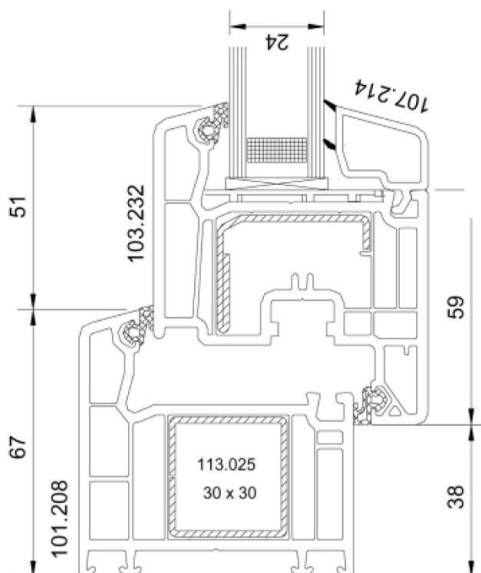

KOEXTRUDACE

Pojem koextrudace, který se objevuje při popisu bílo-barevných profilů, znamená lisování bílých profilů a současné částečné barvení vždy z vnější strany. Výsledkem tohoto procesu je vznik barevného PVC z jedné strany. Použití tohoto řešení je zvláště důležité v případě profilů, které mají být polepené fóliemi v barvě imitující dřevo pouze z vnější strany. Získání barvy profilu, blízké barvě fólie, umožňuje estetické zpracování svařenců pravoúhlých oken na tzv. nit (0,2 mm), tzn. bez charakteristické neestetické „odvarky“. Navíc toto řešení zaručuje, že i po hlubokém poškrábání dýhy není poškození viditelné.

TERMORÁMEK Z UŠLECHTILÉ OCELI

Elegantní rámeček z nerezové oceli se používá jako dilatační rám u dvojskel. V rýhované verzi je dostupný v šířce 12 a 16 mm. Termorámeček výrazně omezuje tepelné ztráty a současně ovlivňuje estetický vzhled dvojskla, a zároveň dává desetiletou záruku na těsnost okenní konstrukce.