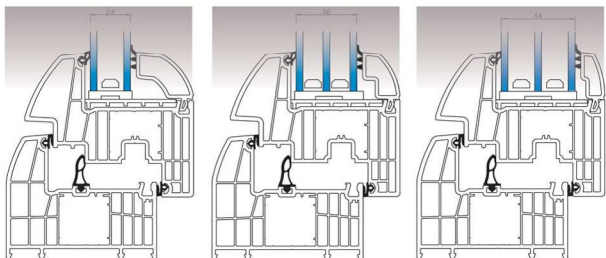

Varianty zasklení 24 / 36 / 44 mm

Termodiagram

Koeficient prostupu tepla profilu

0,7 W/m²K

Celoobvodové kování

Bezpečnostní kliky

Bezolovnatý profil

Dlouholetá záruka