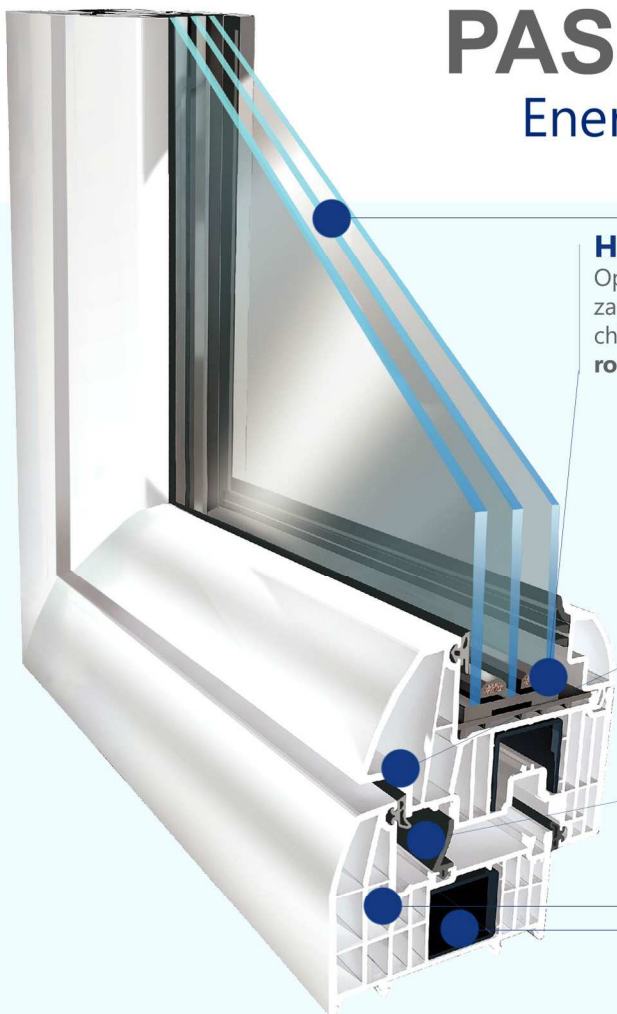

PASSIVHAUS 8K / 90 MM

Energie sparen mit qualität Fensterprofil

Hluboké zasklení tabule

Oproti běžným profilům získáte hluboké zasklení tabule, čímž dojde k ošetření nejchladnějšího místa okna a **úplné eliminaci rosného místa okna**. Již žádná voda na skle!

Robustní předsazené křídlo

Designové předsazené křídlo působí příjemně na pohled a zároveň dokonale překrývá utěsněnou spáru mezi křídlem a rámem okna. Ideální spojení elegance a funkčnosti pro Váš domov.

Středové těsnění v profilu

Důležitá součást okna při dosažení energeticky pasivního standardu. Středové těsnění dělí prostor rámu a křídla na dvě izolované komory. Často bývá za příplatek. U nás získáte **středové těsnění již ve standardní výbavě okna a zdarma**.

Pevné ocelové výztuže

Pevnost energeticky pasivního profilu podtrhují kvalitní pevné **celoobvodové ocelové výztuže**. Ty jsou vkládány jak do rámu, tak i do křídla. Díky nim je možné produkovat i rozměrnější výrobky.