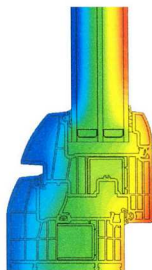

Termodiagram