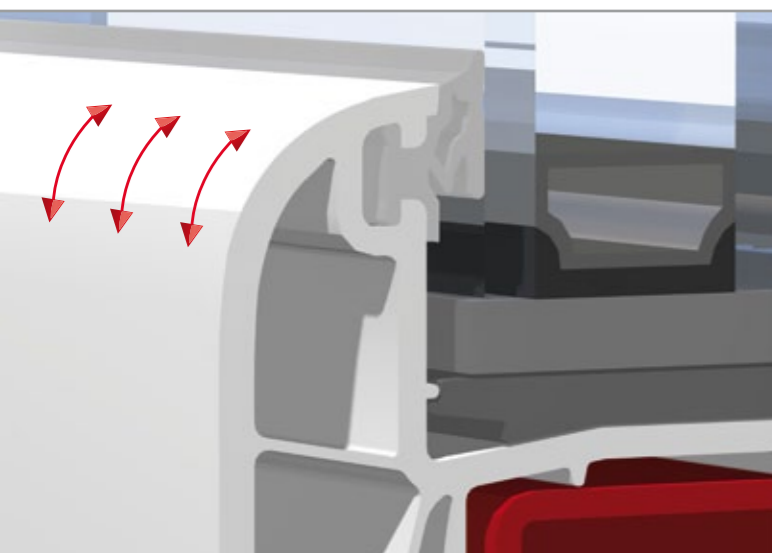

**NOW IT'S
GETTING
ROUND!**

Design

Splní veškerá očekávání – konvenční řešení s příjemnými kulatými konturami.

Individuální detail

Možnost zasklení s černým nebo moderním světle šedým těsněním-volba je jen na Vás.

Velký výběr barev

Rozšířený výběr imitací dřeva Vám vybrat barevné provedení, které bude vyhovovat Vašemu domovu.

Odolná okna

Stavení hloubka 70 mm a kovací drážka hluboká 13 mm zaručuje bezpečí a zvyšuje odolnost oken proti vloupání. S okny KBE "SELECT" bude Váš domov opravdu v bezpečí.

Stavební hloubka

Rozšířená stavební hloubka 70 mm zlepšuje tepelně-izolační vlastnosti pětikomorového systému s dvojitým těsněním: U_f hodnota = 1.2 W/(m²K). Parametr vyhovuje i dotačním programům.

Klid a bezpečí

Okna KBE "SELECT" mají více než jen pěkný design. Do oken KBE je možné zabudovat silná zvukotěsná a bezpečnostní laminovaná skla, která zvýší komfort a bezpečí Vašeho domova.

Izolační trojsklo

Okna KBE jsou připravena pro použití izolačních trojskel s $U_g = 0.6$ W/(m²K). Samozřejmostí je i teplý TGI rámeček.