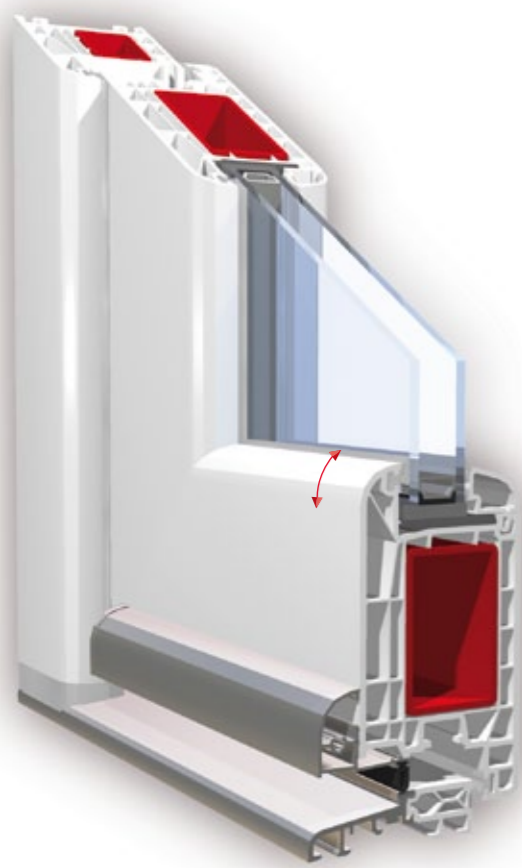

Okna KBE "SELECT" mají více než jen pěkný design. Do oken KBE je možné zabudovat silná zvukotěsná a bezpečnostní laminovaná skla, která zvýší komfort a bezpečí Vašeho domova.

Izolační trojsklo

Okna KBE jsou připravena pro použití izolačních trojskel s $U_g = 0.6$ W/(m²K). Samozřejmostí je i teplý TGI rámeček.

Neomezené Možnosti.

"SELECT" vchodové dveře

Dveře dělají domov, proto bychom měli vybírat elegantní a bezpečné řešení.

Zvolte vchodové dveře KBE "SELECT". Silné 120 mm křídlo je stabilní a bezpečné.

Tříbodové uzamykání patří ke standardní výbavě vchodových dveří KBE "SELECT".

Spodní hliníková okapnice chrání dveřní křídlo před poškrábáním.

Výhody dveří KBE

- Moderní design se zakulacenými hranami
- Větší stabilita a torzní pevnost díky větším komorám a pevnějším ocelovým výtuhám
- 120 mm křídlo poskytuje výbornou pevnost
- Více bezpečí: možná tloušťka zasklení 16-36 mm.
- Zvýšená tepelná izolace díky 70 mm stavební hloubce ve vícekomorovém systému s dvojitým těsněním
- AL práh s přerušeným tepelným mostem
- Dlouhá provozní životnost