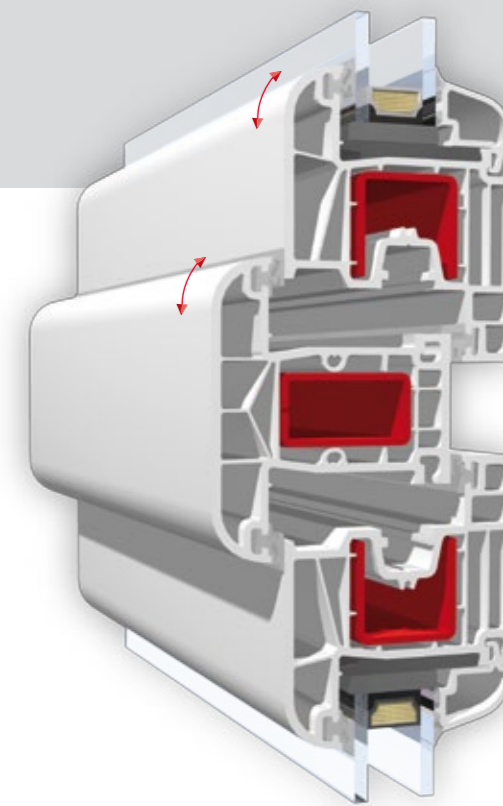

KBE vhodné i pro rekonstrukce

U historických budov je kladen důraz především na zachování původního vzhledu stavby. KBE je díky svému jemnému vzhledu vhodné i pro rekonstrukce starších domů.

Zvýšené požadavky na strukturu, tepelnou izolaci, zvukovou izolaci, decentní těsnění, možnosti větrání, jednoduchost použití, ochrana před násilným vniknutím – a také jednoduchá obsluha – to vše dělá z KBE "SELECT" favorita pro použití při rekonstrukci Vašeho domu.

Poskytujeme speciální systémové řešení pro renovaci starých budov. Umožňují to částečně zeštíhlené profily, zajišťující dodržení proporcí shodných s původními starými okny. Částečně zeštíhlený plovoucí sloupek umožňuje skrýt část křídla KBE "SELECT" a získat tak pohledovou sílu rámu a křídla 113 mm.