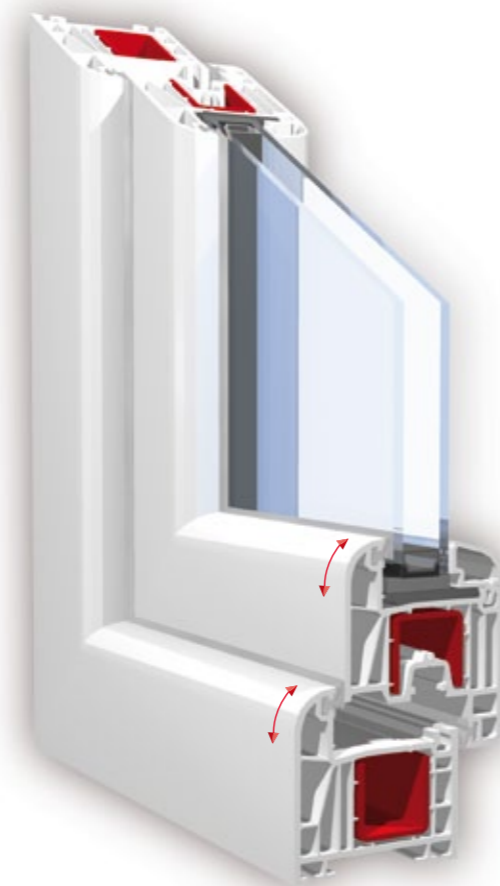

**NOW IT'S
GETTING
ROUND!**

Design

Splní veškerá očekávání – konvenční řešení s příjemnými kulatými konturami.

Individuální detail

Možnost zasklení s černým nebo moderním světle šedým těsněním-volba je jen na Vás.

Velký výběr barev

Rozšířený výběr imitací dřeva Vám vybrat barevné provedení, které bude vyhovovat Vašemu domovu.

Odolná okna

Stavení hloubka 70 mm a kovací drážka hluboká 13 mm zaručuje bezpečí a zvyšuje odolnost oken proti vloupání. S okny KBE "SELECT" bude Váš domov opravdu v bezpečí.

Stavební hloubka

Rozšířená stavební hloubka 70 mm zlepšuje tepelně-izolační vlastnosti pětikomorového systému s dvojitým těsněním: U_f hodnota = 1.2 W/(m²K). Parametr vyhovuje i dotačním programům.

Klid a bezpečí

Okna KBE "SELECT" mají více než jen pěkný design. Do oken KBE je možné zabudovat silná zvukotěsná a bezpečnostní laminovaná skla, která zvýší komfort a bezpečí Vašeho domova.

Izolační trojsklo

Okna KBE jsou připravena pro použití izolačních trojskel s $U_g = 0.6$ W/(m²K). Samozřejmostí je i teplý TGI rámeček.